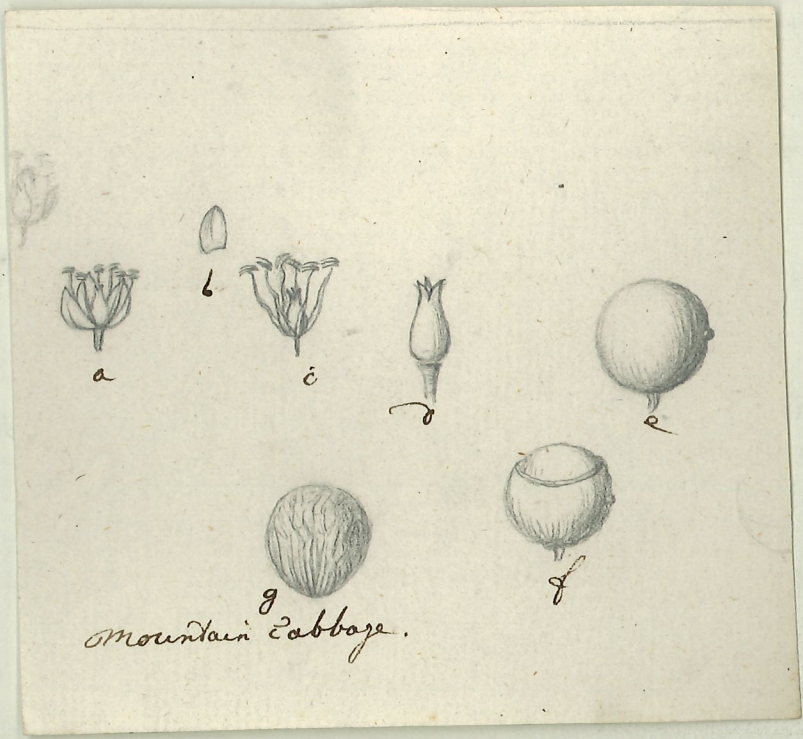

g
Mountain Cabbage.